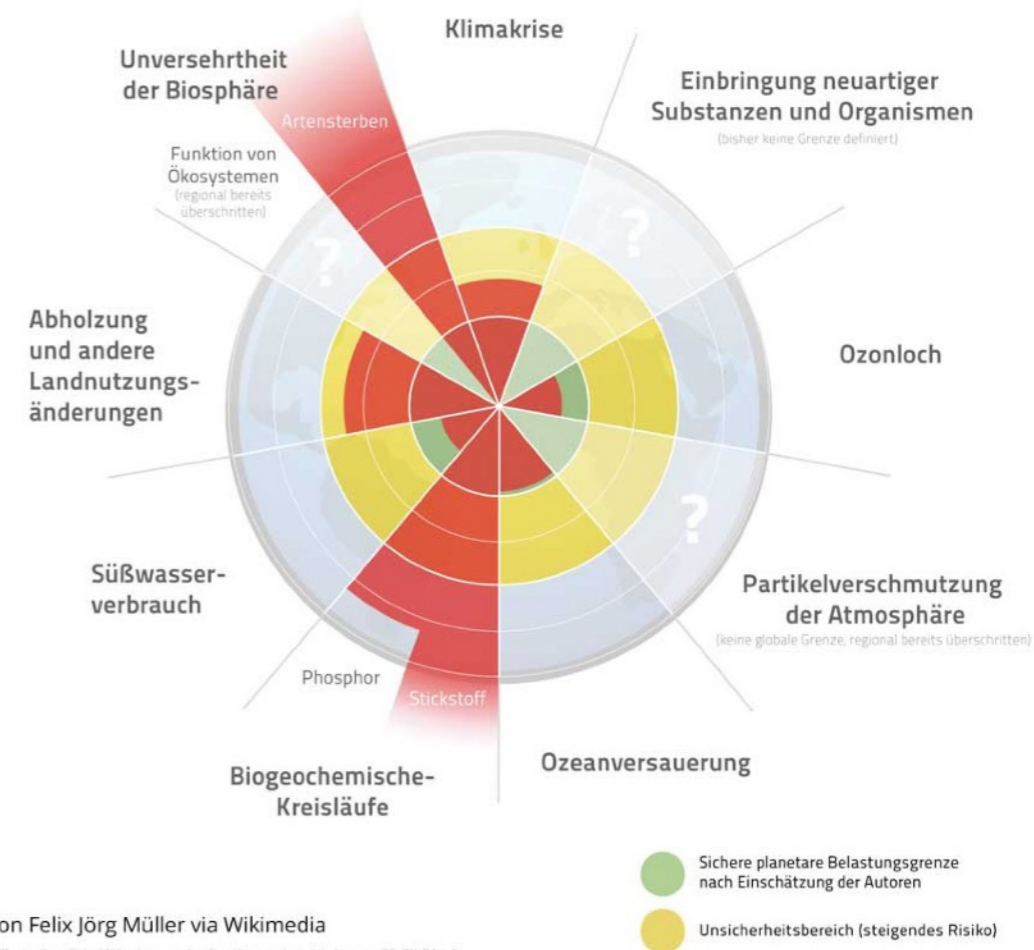

GRAFFITI WETTBEWERB

KUNST
TRIFFT
NATUR

 **BUND**
Naturschutz
in Bayern e.V.
Ortsgruppe Seefeld

Warum ist die Aufmerksamkeit für unsere Natur so wichtig?

- * Täglich sterben rund 150 uns bekannte Arten aus. Jede einzelne Art spielt eine Rolle in den Ökosystemen.
- * Wir nehmen täglich ökosystemare Dienstleistungen in Anspruch (sauberes Wasser, ertragreiche Böden, Luft).
- * Artenschutz ist daher essentiell für die Menschheit und trägt auch zum Klimaschutz bei. Gesunde Ökosysteme sind resilienter gegenüber Klimaveränderungen.

Es ist notwendig, dass wir für kommende Generationen Lebensgrundlagen erhalten!

Ökologische Belastungsgrenzen

nach Will Steffen et al. 2015

GRAFFITI WETTBEWERB

KUNST
TRIFFT
NATUR

 **BUND**
Naturschutz
in Bayern e.V.
Ortsgruppe Seefeld